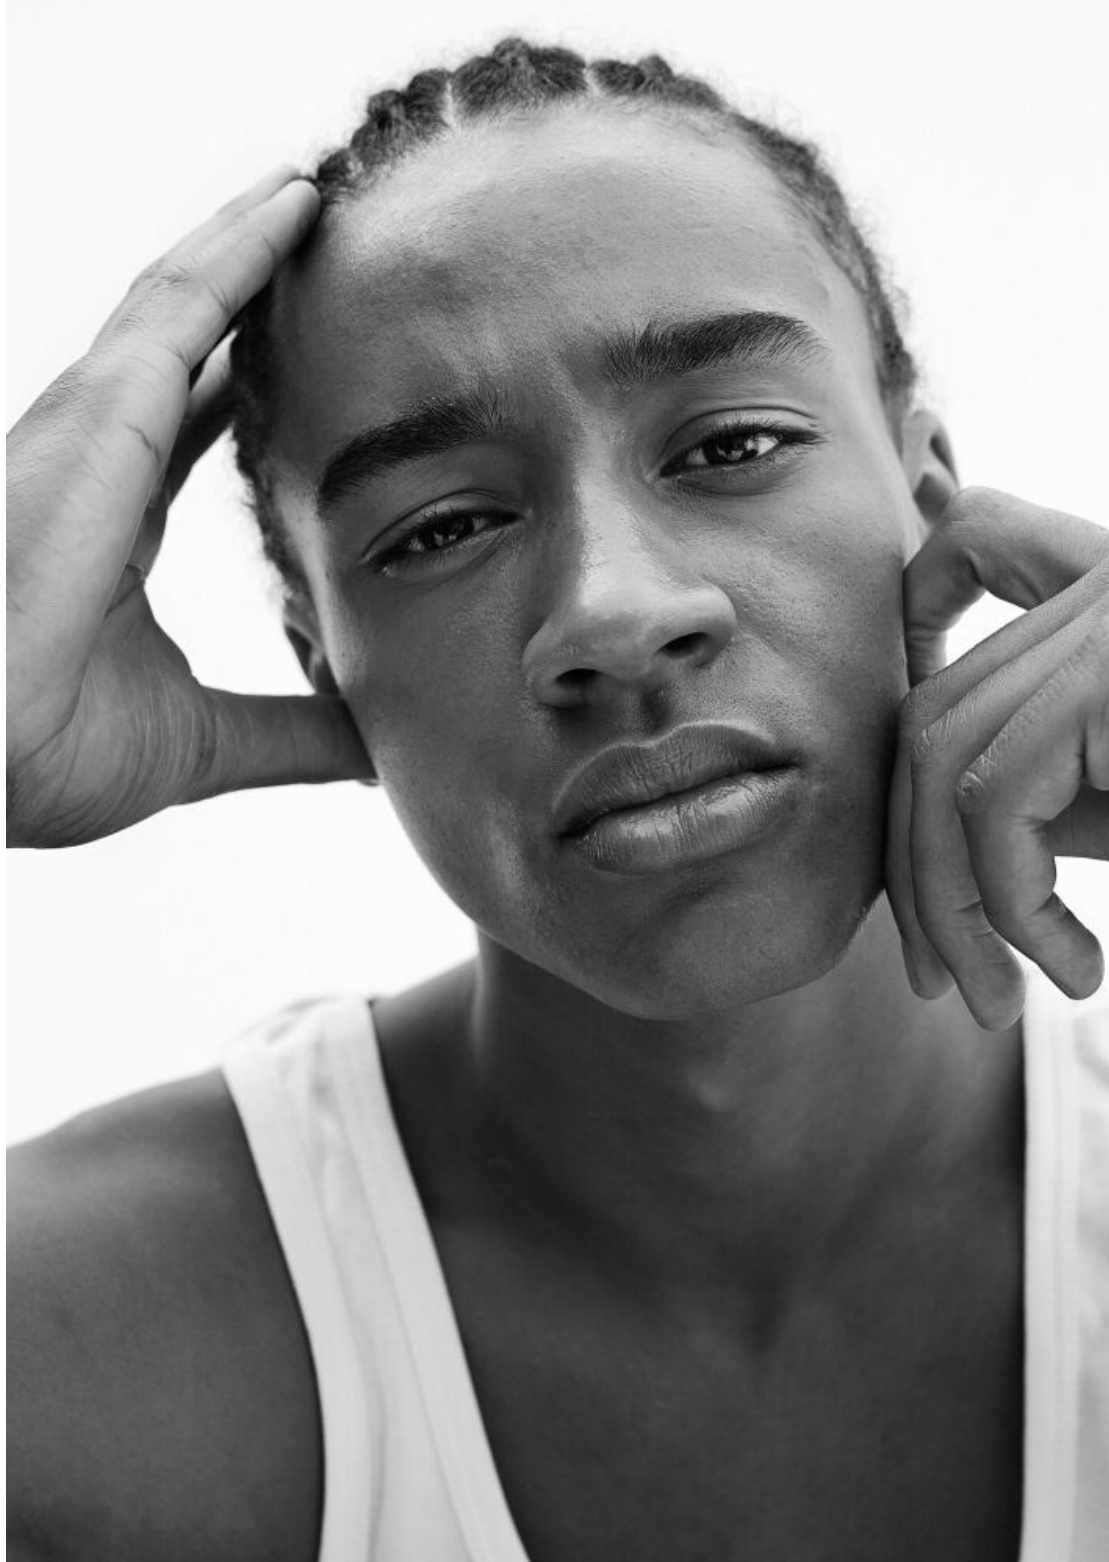

UKEME

height 189 cm · bust 94 cm · waist 76 cm · hips 93 cm
shoes size 45 · hair brown · eyes brown